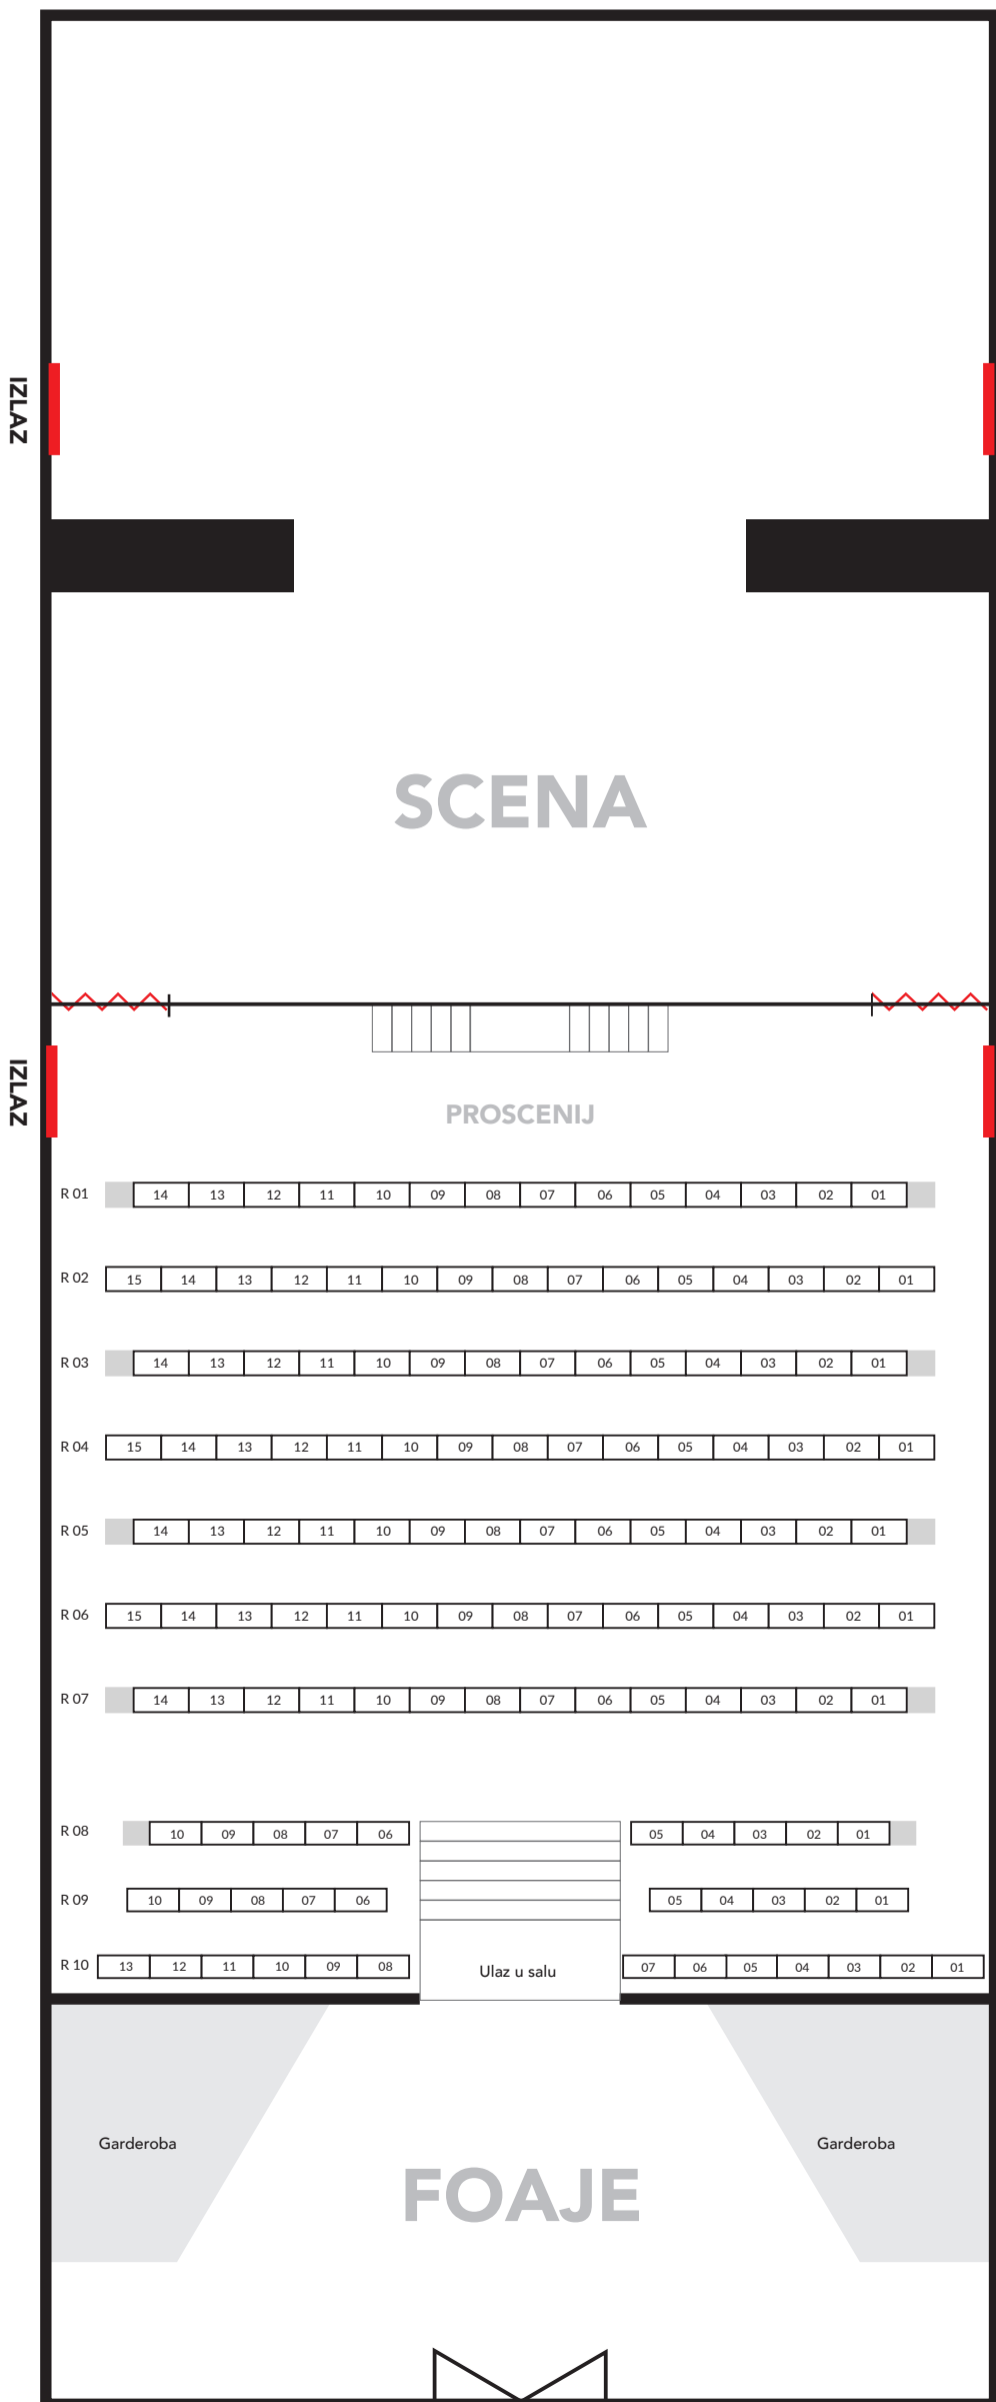

PLAN GLEDALIŠTA

POZORIŠTE
LUTAKA
U MOSTARU

GLEDALIŠTE - 134 MJESTA + 10 POMOĆNIH